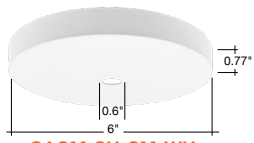

CACM-SH-SM-WH