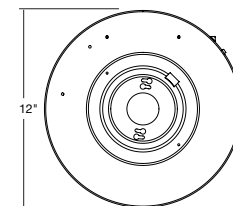

Shown with E26 Base

12"/15"/19"

DIMENSIONS

SLDSKR-7-EMB-UNV

SLDSKR-7-EMB-EMPTY-UNV

SLDSKR-12-EMB-UNV

SLDSKR-12-EMB-EMPTY-UNV

CLIP-ON TRIMS - 5" / 7" / 12"