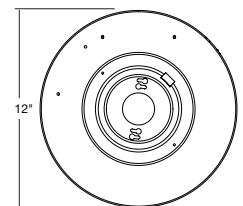

Shown with E26 Base

12"/15"/19"

DIMENSIONS

SLDSKR-7-EMB-UNV

SLDSKR-7-EMB-EMPTY-UNV

SLDSKR-12-EMB-UNV

SLDSKR-12-EMB-EMPTY-UNV

CLIP-ON TRIMS - 5" / 7" / 12"