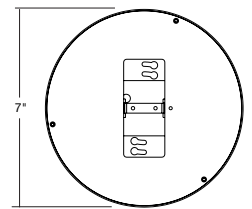

Shown with E26 Base

12"/15"/19"

DIMENSIONS

SLDSKR-7-EMB-UNV

SLDSKR-7-EMB-EMPTY-UNV

SLDSKR-12-EMB-UNV

SLDSKR-12-EMB-EMPTY-UNV

CLIP-ON TRIMS - 5" / 7" / 12"