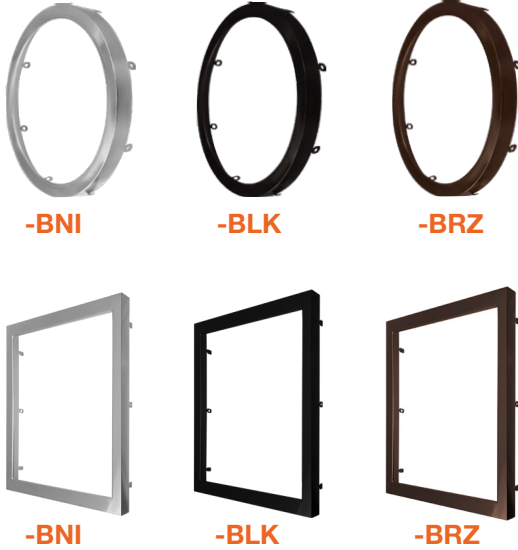

## DIMENSIONS

SLDSKR-7-EMB-UNV

SLDSKR-7-EMB-EMPTY-UNV

SLDSKR-12-EMB-UNV

SLDSKR-12-EMB-EMPTY-UNV

## CLIP-ON TRIMS - 5" / 7" / 12"